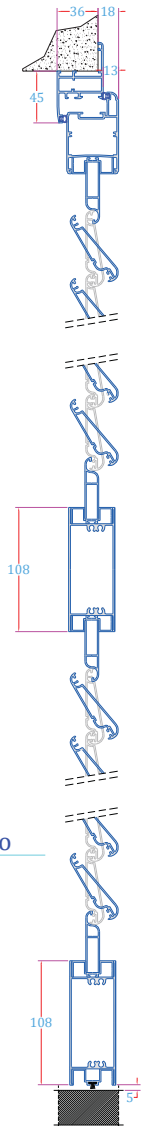

SICUR flash

VERSIONE DI SICUREZZA RC2 DELLA CLASSICA PERSIANA EMME CON DETTAGLI ED ACCORGIMENTI ATTI A MIGLIORARE IL LIVELLO DI SICUREZZA E DI PROTEZIONE CONTRO LE INTRUSIONI

La nuova versione della persiana antieffrazione con meccanismi a scomparsa è dotata di rostri antisfilamento delle ante, barre in acciaio antitorsione poste all'interno delle lamelle, serratura di sicurezza a tre punti di chiusura, puntali e incontri in acciaio.

PROFONDITÀ TELAIO: 36 mm — **ALETTA:** 25 mm (opz. 40mm)

MECCANISMI: di sicurezza con tondino in acciaio antisfilamento

MOVIMENTAZIONE: con leva a pinza

SICUR FLASH RC2

Doppio catenaccio in metallo su anta semifissa

Puntale in acciaio

Serratura 5 punti di chiusura

Rostri in acciaio

Tondini antisfilamento lamelle

Puntale in acciaio

Principali nodi inferiori

ZOCCOLO A SFIORO

TELAIO SU TRE LATI E ANTA SOTTO IN BATTUTA

TELAIO SU 4 LATI

TELAIO SU TRE LATI CON ANTA A SFIORO