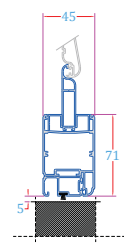

PROFONDITÀ TELAIO: 36 mm — **ALETTA:** 25 mm (opz. 40mm)

MECCANISMI: di sicurezza con tondino in acciaio antisfilamento

MOVIMENTAZIONE: con leva a pinza

SICUR FLASH RC2

Doppio catenaccio in metallo su anta semifissa

Puntale in acciaio

Serratura 5 punti di chiusura

Rostri in acciaio

Tondini antisfilamento lamelle

Puntale in acciaio

Principali nodi inferiori

ZOCCOLO A SFIORO

TELAIO SU TRE LATI E ANTA SOTTO IN BATTUTA

TELAIO SU 4 LATI

TELAIO SU TRE LATI CON ANTA A SFIORO