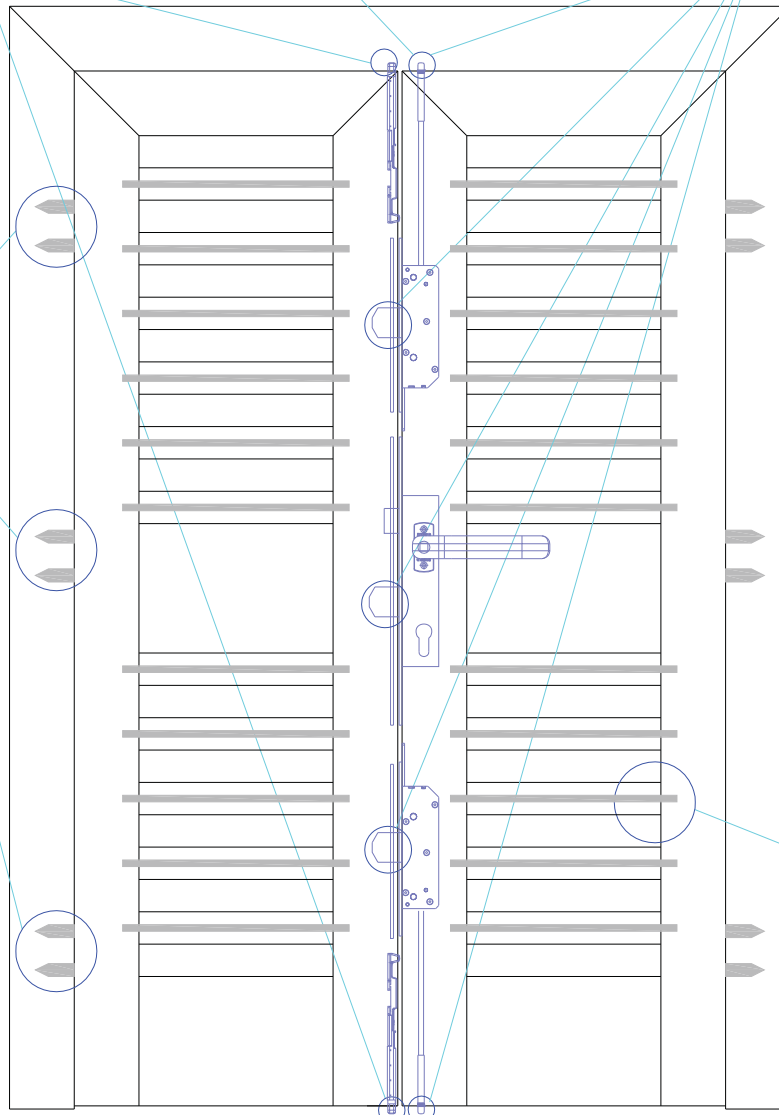

SICUR flash

VERSIONE DI SICUREZZA RC2 DELLA CLASSICA PERSIANA EMME CON DETTAGLI ED ACCORGIMENTI ATTI A MIGLIORARE IL LIVELLO DI SICUREZZA E DI PROTEZIONE CONTRO LE INTRUSIONI

La nuova versione della persiana antieffrazione con meccanismi a scomparsa è dotata di rostri antisfilamento delle ante, barre in acciaio antitorsione poste all'interno delle lamelle, serratura di sicurezza a tre punti di chiusura, puntali e incontri in acciaio.

PROFONDITÀ TELAIO: 36 mm — **ALETTA:** 25 mm (opz. 40mm)

MECCANISMI: di sicurezza con tondino in acciaio antisfilamento

MOVIMENTAZIONE: con leva a pinza

SICUR FLASH RC2

Doppio catenaccio in metallo su anta semifissa

Puntale in acciaio

Serratura 5 punti di chiusura

Rostri in acciaio

Tondini antisfilamento lamelle

Puntale in acciaio

Principali nodi inferiori

ZOCCOLO A SFIORO

TELAIO SU TRE LATI E ANTA SOTTO IN BATTUTA

TELAIO SU 4 LATI

TELAIO SU TRE LATI CON ANTA A SFIORO